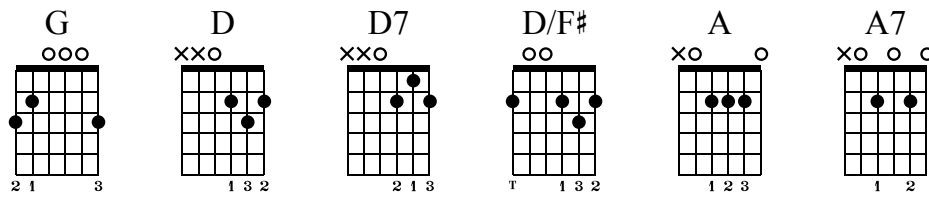

# Kling Glöckchen Klingelingeling

Trad.

Standard tuning

$\text{♩} = 120$

*mf*

N-Gt

1 Kling Glöck chen klin ge lin ge ling kling Glöck chen kling

2 lasst mich ein ihr kin der ist so kalt der Win ter

3 öff net mir die Tü ren Lasst mich nicht er frie ren

4 kling Glöck chen klin ge lin ge ling kling Glöck chen kling

TAB

TAB

TAB

TAB